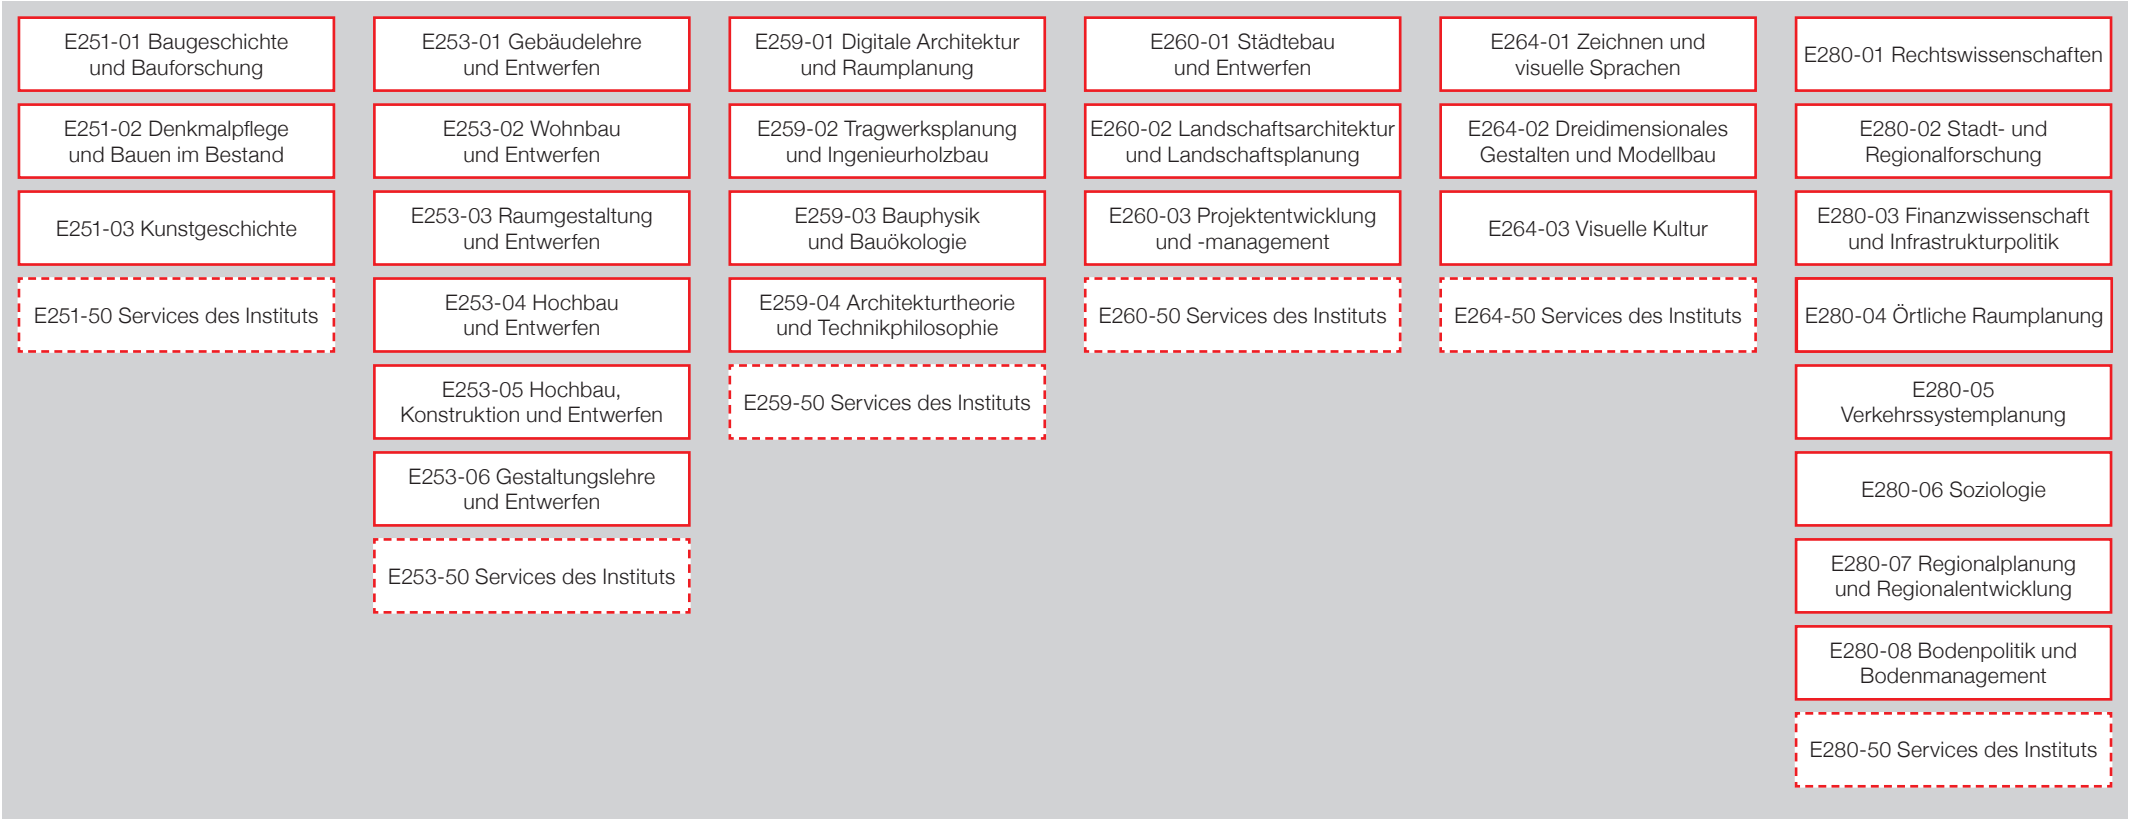

E250 Fakultät für Architektur und Raumplanung

E285 future.lab – Plattform für inter- und transdisziplinäre Lehre und Forschung

E299 Services Architektur und Raumplanung