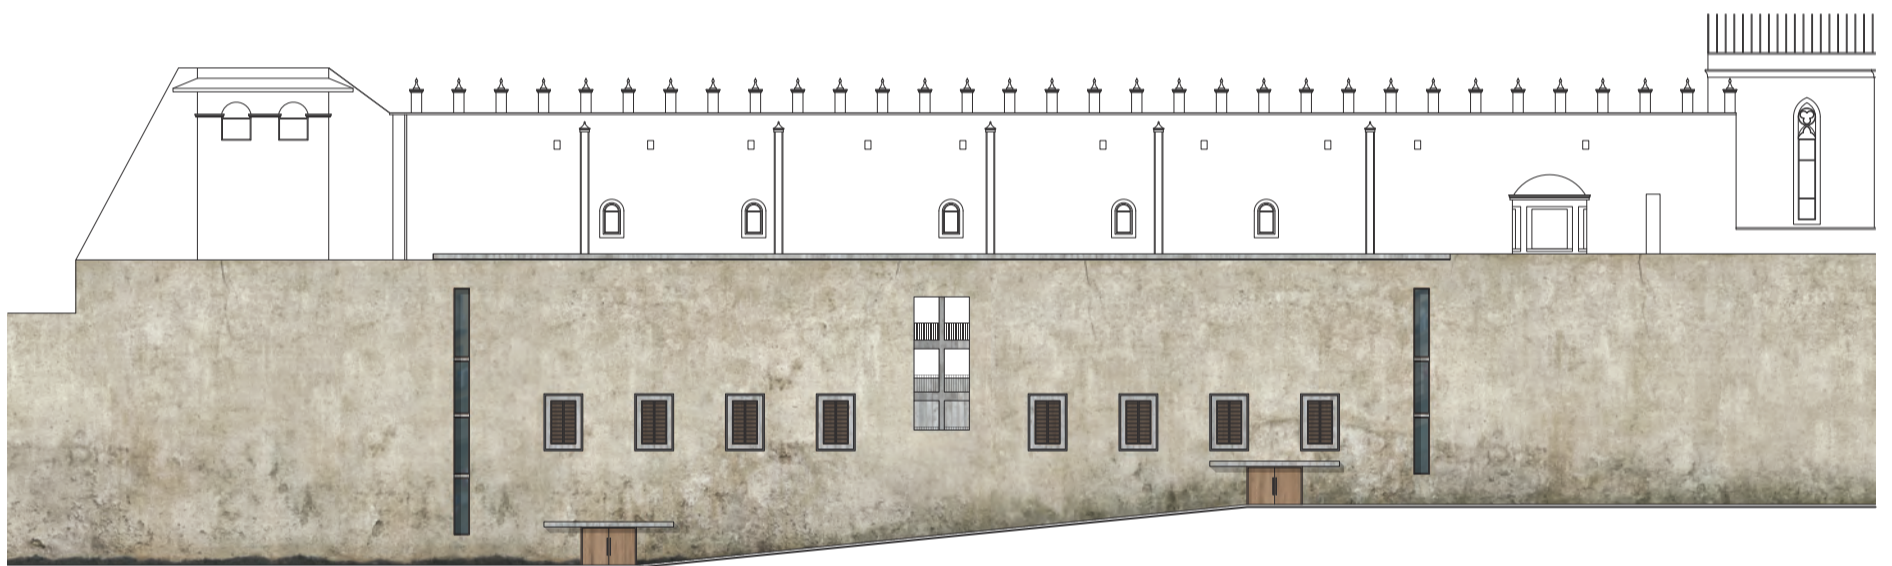

STADTREPARATUR NAPOLI

Ein Studierendenwohnheim mit den Zusatzfunktionen Ateliers, Bibliothek und Galerie wird in Neapels historische Altstadt implementiert.

GRUNDRISS | ANSICHT | SCHAUBILDER